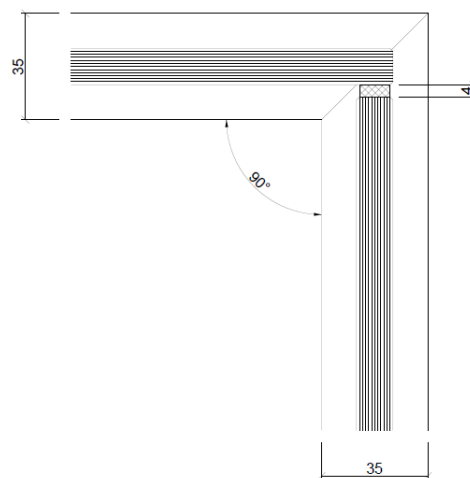

PLAN fuldglasvæg.

Glastykkelse: 10, 12, 16mm.

Lydreduktion: 35 - 42 dB.

Brandklasse: Ingen.

septum | as

skillevægge

skydedøre

glasvægge

døre

rumdeling

septum | as

skillevægge

skydedøre

glasvægge

døre

rumdeling