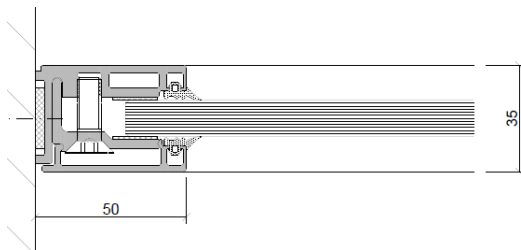

PLAN fuldglasvæg.

Glastykkelse: 10, 12, 16mm.

Lydreduktion: 35 - 42 dB.

Brandklasse: Ingen.

septum | as

skillevægge

skydedøre

glasvægge

døre

rumdeling

septum | as

skillevægge

skydedøre

glasvægge

døre

rumdeling