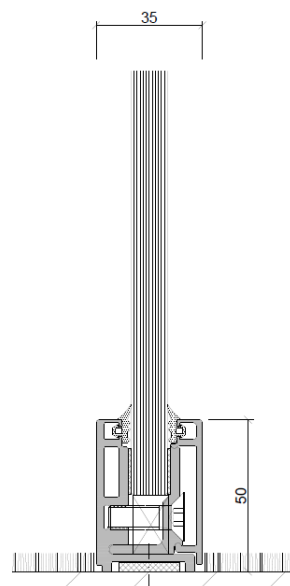

PLAN fuldglasvæg.

Glastykkelse: 10, 12, 16mm.

Lydreduktion: 35 - 42 dB.

Brandklasse: Ingen.

septum | as

skillevægge

skydedøre

glasvægge

døre

rumdeling

septum | as

skillevægge

skydedøre

glasvægge

døre

rumdeling