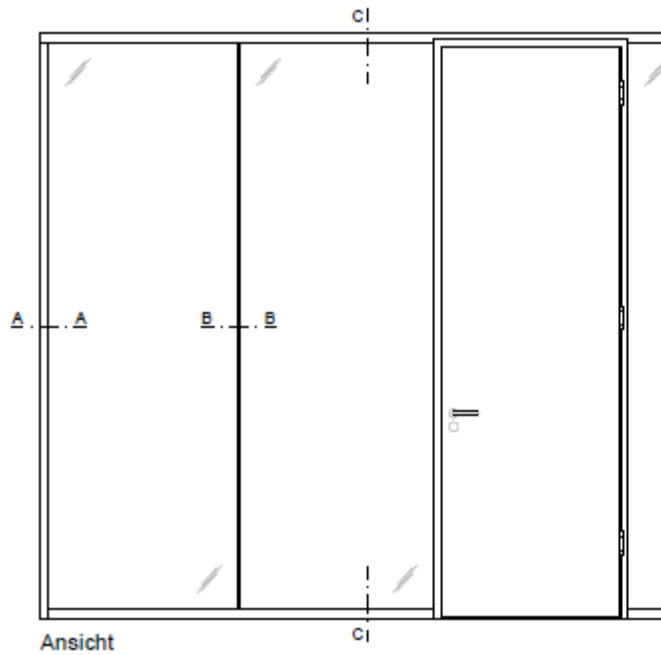

PLAN fuldglasvæg.

Glastykkelse: 10, 12, 16mm.

Lydreduktion: 35 - 42 dB.

Brandklasse: Ingen.

septum | as

skillevægge

skydedøre

glasvægge

døre

rumdeling

septum | as

skillevægge

skydedøre

glasvægge

døre

rumdeling