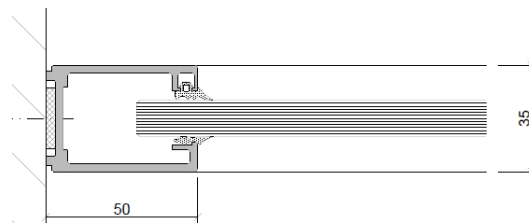

PLAN fuldglasvæg.

Glastykkelse: 10, 12, 16mm.

Lydreduktion: 35 - 42 dB.

Brandklasse: Ingen.

septum | as

skillevægge

skydedøre

glasvægge

døre

rumdeling

septum | as

skillevægge

skydedøre

glasvægge

døre

rumdeling