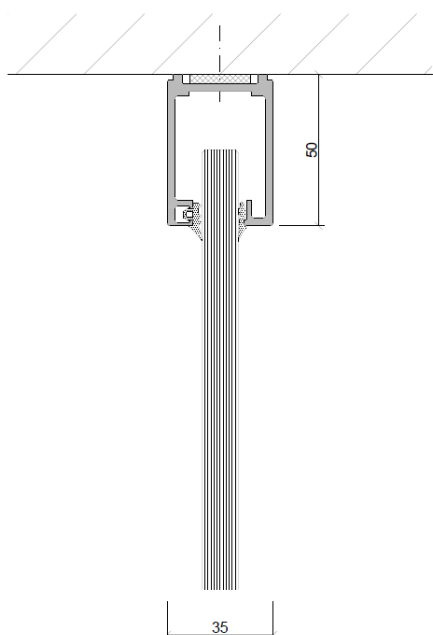

PLAN fuldglasvæg.

Glastykkelse: 10, 12, 16mm.

Lydreduktion: 35 - 42 dB.

Brandklasse: Ingen.

septum | as

skillevægge

skydedøre

glasvægge

døre

rumdeling

septum | as

skillevægge

skydedøre

glasvægge

døre

rumdeling