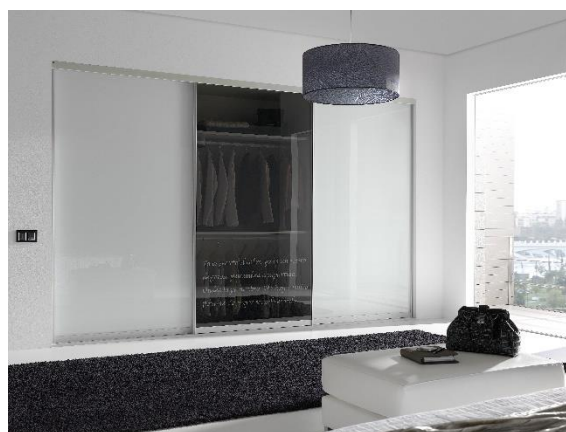

Skydedøre leveres med justerbare bundhjul med kuglelejer og styrehjul i top med kuglelejer. Til hver skydedør leveres positions-stop til montage i loftprofil. Soft-luk kan tilvælges.

Alle skydedøre produceres efter mål. Produceres i bredde op til 150 cm og -højde op til 280cm. Topprofil og køreskinne leveres i længde op til 500cm uden samling.

3 serier

Der er 3 modelserier som primært adskiller sig med forskellige designs på sideprofiler (gribeliste) og indbygningsdybden. Se mulighederne nedenfor.

Overflade profiler

Skydedøre leveres med vedligeholdelsesfri profiler af anodiseret aluminium, og nogle typer lagerføres desuden i pulverlakeret sort RAL 9005 mat. Herudover kan profiler lakeres i RAL-farver.

Fyldningstyper i skydedøre

Skydedøre leveres med fyldning af 10mm melamin-belagt spånplade, spejl eller glas.

Melamin: lagerføres i forskellige overflader.

Spejl: sølv, grå, bronze.

Glas, malet: hvid 9010, metal 9006, sort 9005.

Glas øvrige: mat hvid, opal mat, frosted, klar.

Spørg hvis der er særlige ønsker.

Design

Fyldninger kan deles med faste sprosser, og kombineres. Pyntesprosser kan påklæbes fyldninger. Profiler kan lakeres efter RAL-farve.

Flere muligheder til skydedøre:

- soft-luk
- tilpasset skrå vægge med skråskæring
- tophængte skydedøre