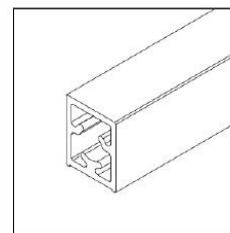

### Sprosser på 2 sider

28mm flad sprosse, påklæbet

28mm flad sprosse, delt glas (vandret)

18mm flad sprosse, påklæbet

12x15mm firkantet sprosse, påklæbet  
Kan vælges på SLIM S1200 system.

• 28mm flad

• 18mm flad