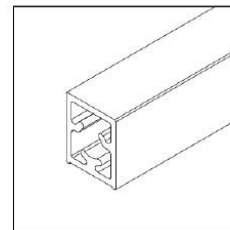

### SPROSSER på 2 sider

28mm flad sprosse, påklæbet

28mm flad sprosse, delt glas (vandret)

18mm flad sprosse, påklæbet

12x15mm firkantet sprosse, påklæbet

Kan vælges på SLIM S1200 system.

• 28mm flad

• 18mm flad