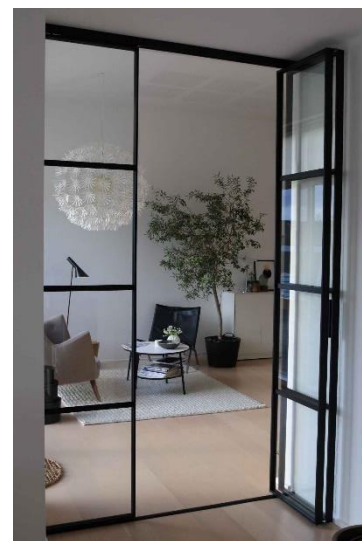

SLIM New Yorker glasvæg – med foldedør

Septum SLIM New Yorker vægssystem er et kvalitetsprodukt, med slanke profiler på faste glasmoduler og foldedør.

Færdige moduler, individuelt design

SLIM New Yorker vægssystem med foldedør leveres i færdige moduler, og er derfor nemt at sætte op.

Mål og sprosseinddeling tilpasses det specifikke projekt. Det er dermed muligt at få det ønskede designudtryk.

Overflade

SLIM New Yorker leveres med slanke vedligeholdelsesfri profiler af aluminium. Profilerne er pulverlakeret sort RAL 9005. Overfladen er mat med finstruktur.

Foldedør kan kun leveres med sorte profiler.

Foldedør

Foldedør er med pinol ved gulv og loft, samt hjul ved loft. Foldedør holdes i lukket position af en magnetskinne ved gulv. Der 4-8mm luft omkring foldedør.
Max. dørmål: 150 x 250cm (2 stk. 75cm dørbblad) ved én side.
Dobbelt foldedør: 300 x 250cm; sæt á 150 x 250cm ved hver side.

Glastyper (alle glas er sikkerhedsglas)

Klar - 6,38mm lamineret (standard)

Klar SILENT - 6,38mm lamineret lydglas

Opal mat - 6,38 mm lamineret med mat folie mellem glassene

Klar - 6mm hærdet

Frosted - 6mm hærdet

Røgfarget parsol - 6mm hærdet (fås i bronze og grå)

SPROSSER på 2 sider

28mm flad sprosse, påklæbet

28mm flad sprosse, delt glas (vandret)

18mm flad sprosse, påklæbet

12x15mm firkantet sprosse, påklæbet

Kan vælges på SLIM S1200 system.