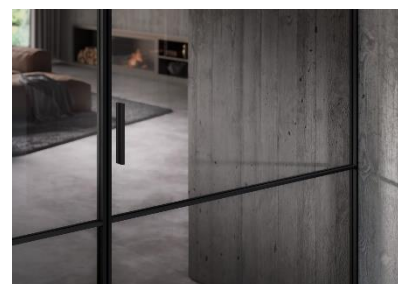

Glastyper (alle glas er sikkerhedsglas)

Klar - 6,38mm lamineret (standard)

Klar SILENT - 6,38mm lamineret lydglas

Opal mat - 6,38 mm lamineret med mat folie mellem glassene

Klar - 6mm hærdet

Frosted - 6mm hærdet.

Røgfarvet parsol - 6mm hærdet (fås i bronze og grå)