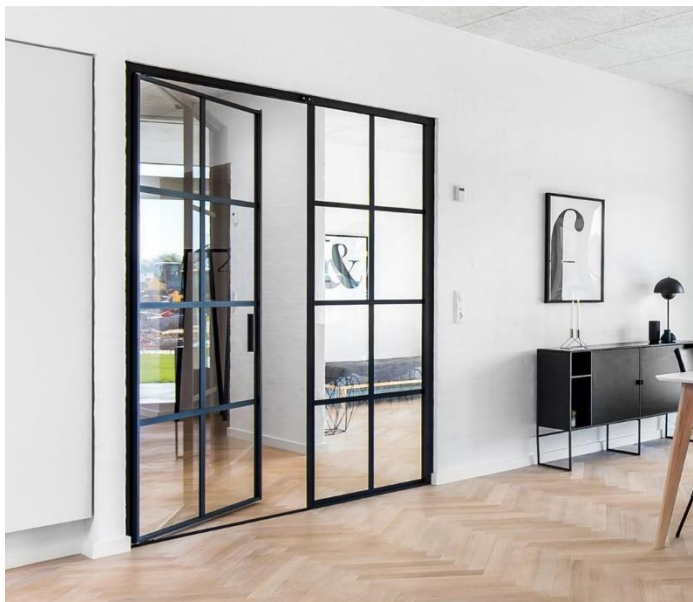

## SLIM New Yorker glasvæg – med pinoldør

Septum SLIM New Yorker vægssystem er et kvalitetsprodukt, med slanke profiler på faste glasmoduler og pinoldøre.

### Færdige moduler, individuelt design

SLIM New Yorker vægssystem med pinoldør leveres i færdige moduler, og er derfor nemt at sætte op.

Mål og sprosseinddeling tilpasses det specifikke projekt. Det er dermed muligt at få det ønskede designudtryk.

### Overflade

SLIM New Yorker leveres med slanke vedligeholdelsesfri profiler af aluminium. Profilerne er pulverlakeret sort RAL 9005. Overfladen er mat med finstruktur.

Pinoldør kan kun leveres med sorte profiler.

### Pinoldør

Pinoldør er med pinol ved gulv og loft. Pinoldør kan åbne begge veje og holdes i lukket position af en magnetskinne ved gulv. Der 4-8mm luft omkring døren.

Max. dørmål: 75 x 250cm, eller op til 80cm bred ved 210cm højde.