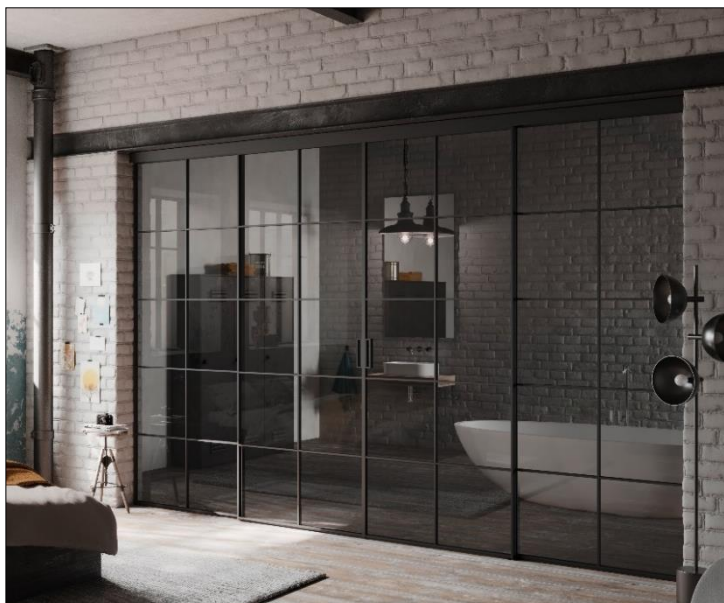

SLIM S1200 vægssystem – New Yorker med ekstra slanke profiler

Septum SLIM S1200 vægssystem er et kvalitetsprodukt, med 12mm slanke profiler på faste glasmoduler, skydedøre, pinol- og foldedøre.

Færdige moduler, individuelt design

SLIM S1200 vægssystem leveres i færdige moduler, og er derfor nemt at sætte op.

Mål og sprosseinddeling tilpasses det specifikke projekt. Det er dermed muligt at få det ønskede designudtryk.

Overflade

SLIM NYLS leveres med slanke vedligeholdelsesfri profiler af aluminium. Profilerne er pulverlakeret sort RAL 9005. Overfladen er mat med finstruktur. Det er ikke muligt at vælge andre farver.

Nogle af fordelene ved Septum SLIM vægssystem:

- Individuelle mål
- Vedligeholdelsesfri profiler
- Let at montere
- Ingen skruer i gulvet ved skydedør

Glastyper (alle glas er sikkerhedsglas)

Klar - 6,38mm lamineret (standard)