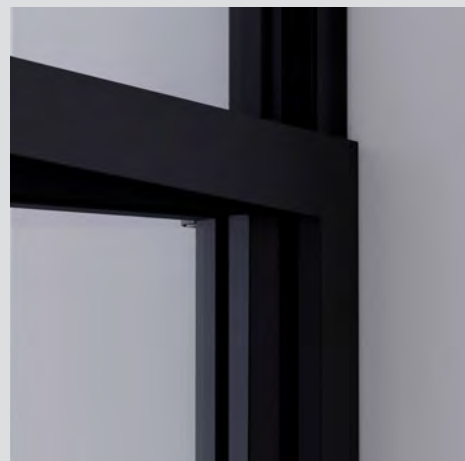

SWING SLIM GLASDØR

Smuk, slank og sort - Denne prisvindende dobbeltfløjede SWING SLIM glasdør lader dig ruminddele dit hjem uden at give køb på følelsen af en åben planløsning.

Vi tilbyder SWING SLIM med rammer i anodiseret sort og du kan vælge mellem klar, frosted eller røgfarget sikkerhedsglas.

Med denne glasdør kan du på en enkelt og elegant måde opdele dit hjem uden at give afkald på det naturlige dagslys.

Vores SWING SLIM glasdør kan anvendes alene eller sammen med en såkaldt stående dør. Den stående dør er grebløs og står fast med skudrigle i top og bund og kan derfor åbnes efter behov.

Det er også muligt at kombinere SWING SLIM med både sideglas og overglas.

De udenpåliggende pinoler sikrer, at du kan åbne døren 180 grader, så den ikke fylder ud i rummet.

Ønsker du døren med det populære New Yorker-look fås SWING SLIM også med sprosser.