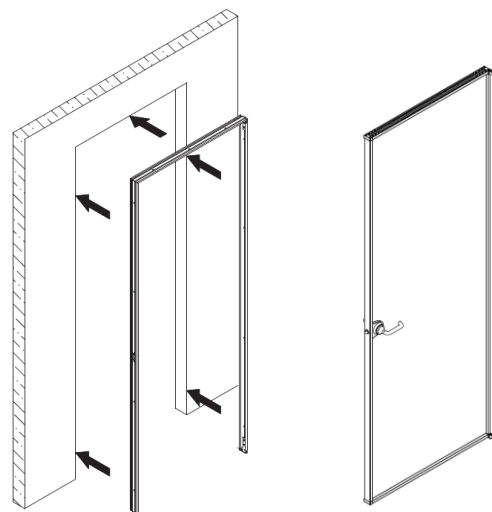

Elegant og slank karm af aluminium. Karmen er 22mm bred og 55mm dyb. Ingen gerigter.

Glasdør med aluramme og integreret greb. Rammen er 16mm bred og 42mm dyb.

Pinolhængsler ved bund og top af dør. Gummi-tætningsliste i karm.

Greb leveres uden lås, med nøgle- eller WC-lås.

Profiloverflade i anodiseret aluminium.

Glastyper, hærdet glas (6mm):

Kan leveres med bl.a. klart, frosted, diamant frosted eller røgfarget glas i grå eller bronze.

<u>Tætningsliste i karm:</u>	Lys grå.
<u>Greb/lås:</u>	Uden lås (standard). Med lås/nøgle, WC-lås.
<u>Hængselside:</u>	Højre eller venstre.

Eksempel - dør til hulmål 90,0 x 210,0cm:

Karm:	89,6 x 209,8cm.
Glasdør:	87,1 x 207,7cm.

Produceres efter mål (max. 100x250cm).

Standard greb uden lås

Greb med nøgletås

Greb med WC-lås