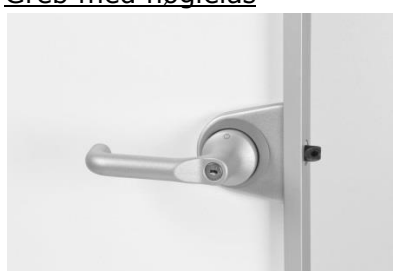

Elegant og slank karm af aluminium. Karmen er 22mm bred og 55mm dyb. Ingen gerigter.

Glasdør med aluramme og integreret greb. Rammen er 16mm bred og 42mm dyb.

Pinolhængsler ved bund og top af dør. Gummi-tætningsliste i karm.

Greb leveres uden lås, med nøgle- eller WC-lås.

Profiloverflade i anodiseret aluminium.

Glastyper, hærdet glas (6mm):

Kan leveres med bl.a. klart, frosted, diamant frosted eller røgfarget glas i grå eller bronze.

<u>Tætningsliste i karm:</u>	Lys grå.
<u>Greb/lås:</u>	Uden lås (standard). Med lås/nøgle, WC-lås.
<u>Hængselside:</u>	Højre eller venstre.

Eksempel - dør til hulmål 90,0 x 210,0cm:

Karm:	89,6 x 209,8cm.
Glasdør:	87,1 x 207,7cm.

Produceres efter mål (max. 100x250cm).

Standard greb uden lås

Greb med nøgletås

Greb med WC-lås