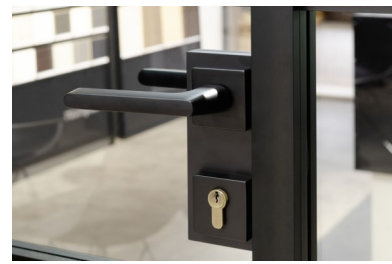

SWING SLIM

ENKELTDØR

SWING SLIM

ENKELTDØR

BESKRIVELSE: ENKELTDØR

SWING SLIM er et kvalitetsprodukt, som produceres efter mål til det enkelte projekt. SWING SLIM er en aluramme-glasdør til indbygning i væg. Elegant og slank karm af aluminium. Karmen har ikke gerigter hvilket giver en enkelt og minimalistisk udtryk. Glasdøren er med aluramme og integreret greb. Greb leveres uden lås (standard), med nøgle- eller WC-lås.

OVERFLADE OG FARVE

SWING SLIM enkeltdør leveres med profiler af anodiseret aluminium, silver eller sort.

GLAS

Klar - 6mm hærdet sikkerhedsglas (standard)

Frosted - 6mm hærdet sikkerhedsglas.

Parsol - 6mm hærdet røgfarget sikkerhedsglas (fås i bronze og grå)

WC-lås

Rundt greb, sort:

Uden lås (Standard)

Nøgle / Nøgle

WC-lås

Greb m. låsekasse, sort:

Nøgle / Nøgle

Nøgle / Vrider