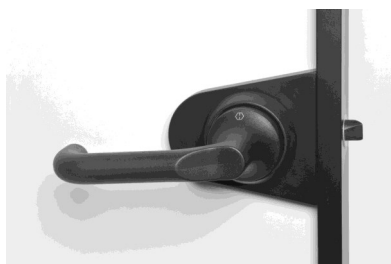

SWING SLIM

ENKELTDØR

SWING SLIM

ENKELTDØR

BESKRIVELSE: ENKELTDØR

SWING SLIM er et kvalitetsprodukt, som produceres efter mål til det enkelte projekt. SWING SLIM er en aluramme-glasdør til indbygning i væg. Elegant og slank karm af aluminium. Karmen har ikke gerigter hvilket giver en enkelt og minimalistisk udtryk. Glasdøren er med aluramme og integreret greb. Greb leveres uden lås (standard), med nøgle- eller WC-lås.

OVERFLADE OG FARVE

SWING SLIM enkeltdør leveres med profiler af anodiseret aluminium, silver eller sort.

GLAS

Klar - 6mm hærdet sikkerhedsglas (standard)

Frosted - 6mm hærdet sikkerhedsglas.

Parsol - 6mm hærdet røgfarget sikkerhedsglas (fås i bronze og grå)

LYDDÆMPNING

Glasdøre leveres med en lyddæmpning op til 32 dB.

SIDEGLAS OG OVERGLAS

SWING SLIM enkeltdør fås både med sideglas og overglas.

MULIGHEDER FOR GREB

Rundt greb, silver:

Uden lås (Standard)

Nøgle / Nøgle

WC-lås

Rundt greb, sort:

Uden lås (Standard)

Nøgle / Nøgle

WC-lås

Greb m. låsekasse, sort:

Nøgle / Nøgle

Nøgle / Vrider