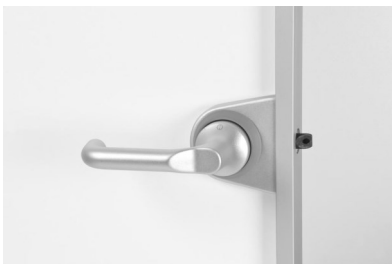

SWING SLIM

ENKELTDØR

SWING SLIM

ENKELTDØR

BESKRIVELSE: ENKELTDØR

SWING SLIM er et kvalitetsprodukt, som produceres efter mål til det enkelte projekt. SWING SLIM er en aluramme-glasdør til indbygning i væg. Elegant og slank karm af aluminium. Karmen har ikke gerigter hvilket giver en enkelt og minimalistisk udtryk. Glasdøren er med aluramme og integreret greb. Greb leveres uden lås (standard), med nøgle- eller WC-lås.

OVERFLADE OG FARVE

SWING SLIM enkeltdør leveres med profiler af anodiseret aluminium, silver eller sort.

GLAS

Klar - 6mm hærdet sikkerhedsglas (standard)

Frosted - 6mm hærdet sikkerhedsglas.

Parsol - 6mm hærdet røgfarget sikkerhedsglas (fås i bronze og grå)

LYDDÆMPNING

Glasdøre leveres med en lyddæmpning op til 32 dB.

SIDEGLAS OG OVERGLAS

SWING SLIM enkeltdør fås både med sideglas og overglas.

MULIGHEDER FOR GREB

Rundt greb, silver:

Uden lås (Standard)

Nøgle / Nøgle

WC-lås

Rundt greb, sort:

Uden lås (Standard)

Nøgle / Nøgle

WC-lås

Greb m. låsekasse, sort:

Nøgle / Nøgle

Nøgle / Vrider