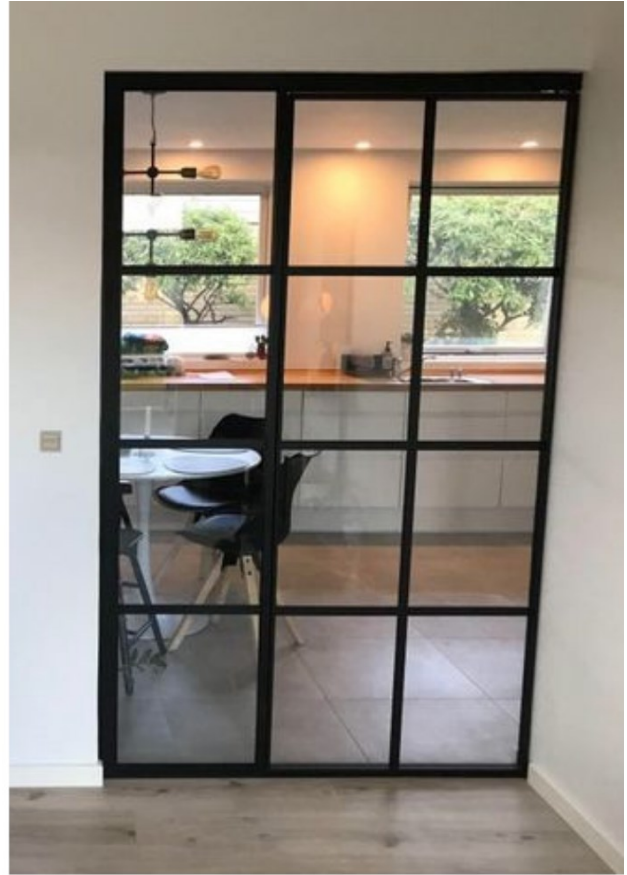

SLIM NEW YORKER GLAS

MED PINOLDØR

SLIM NEW YORKER GLAS

MED PINOLDØR

BESKRIVELSE

SLIM New Yorker vægssystem er et kvalitetsprodukt med slanke profiler af aluminium. SLIM New Yorker leveres i færdige moduler, hvor mål og sprosseinddeling tilpasses det specifikke behov.

OVERFLADE OG FARVE

Profilerne er af aluminium, som pulverlakeres sort RAL 9005 med mat finstruktur. Pinoldør fås udelukkende i sort.

GLAS

Klar - 6,38mm lamineret sikkerhedsglas (standard)

Klar - 6mm hærdet sikkerhedsglas