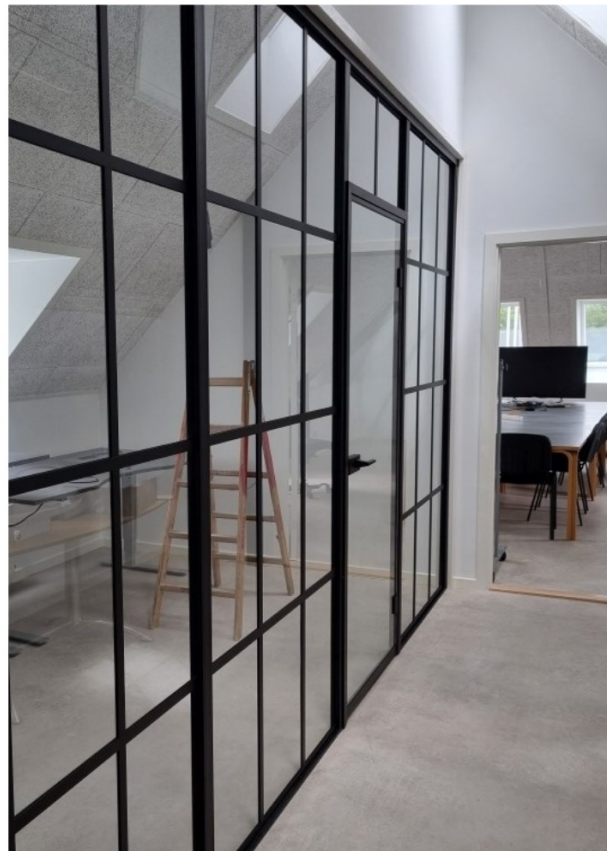

SLIM NEW YORKER GLAS

MED FULDGLASDØR

SLIM NEW YORKER GLAS

MED SORT MASSIV DØR

BESKRIVELSE

SLIM New Yorker vægssystem er et kvalitetsprodukt med slanke profiler af aluminium. SLIM New Yorker leveres i færdige moduler, hvor mål og sprosseinddeling tilpasses det specifikke behov. Systemet er nemt og enkelt at opstille, og der skal ikke bores i gulvet. Derfor kan SLIM New Yorker flyttes rundt uden store omkostninger, hvis nye funktioner skal indpasses i indretningen.

OVERFLADE OG FARVE

Profilerne er af aluminium, som pulverlakeres sort RAL 9005 med mat finstruktur. Vi kan mod tillæg lakere i andre RAL-farver.

GLAS

Klar - 6,38mm lamineret sikkerhedsglas (standard)

Klar - 6mm hærdet sikkerhedsglas