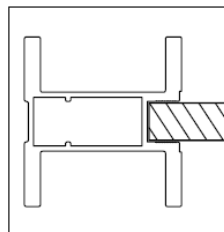

Tophængt skydedør med skjult styrehjul ved gulv.

S1500 sideprofil

Mål: 20 x 42 mm

Sideprofil uden gribekant.

Greb monteres på glasset.

S3000 sideprofil

Mål: 39 x 42 mm

Sideprofil med gribekant.

SPROSSER

28mm flad sprosse, påklæbet (standard)

28mm flad sprosse, delt glas (kun vandret)