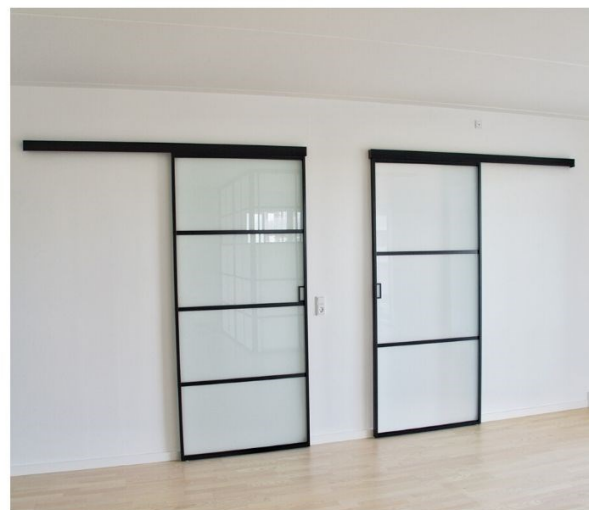

SLIM NEW YORKER GLAS

MED SKYDEDØR

Gulvkørende skydedøre med frosted glas

Glasvæg m. skydedør og opalmat glas

Tophængt skydedør med S3000 sideprofil

Gulvkørende skydedør monteret mod loft

Gulvkørende skydedør med faste glasmoduler

Tophængte skydedøre monteret mod væg

SLIM NEW YORKER GLAS

MED SKYDEDØR

BESKRIVELSE

SLIM New Yorker vægssystem er et kvalitetsprodukt med slanke profiler af aluminium. SLIM New Yorker leveres i færdige moduler, hvor mål og sprosseinddeling tilpasses det specifikke behov. Systemet er nemt og enkelt at opstille, og der skal ikke bores i gulvet. Derfor kan SLIM New Yorker flyttes rundt uden store omkostninger, hvis nye funktioner skal indpasses i indretningen.