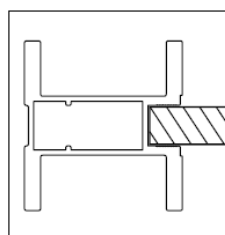

## GLASDØR MED KARM

Med en glasdoor i alukarm sikres en lydtæt løsning. På glasdooren er der greb og mulighed for lås. Glasdøre og alukarme produceres efter mål. Vores SLIM karm er 42/55mm bred og 54mm dyb. Den leveres som rumhøj op til 240cm eller med fast overglas i karm. Glasdooren leveres med 10mm hærdet glas med integreret greb. Karmen kan dog også anvendes til pladedør, aluramme glasdoor og massiv door.

## SKYDEDØR

Gulvkørende skydedør med påklæbet (standard) eller nedfræset køreskinne på gulv.

Tophængt skydedør med skjult styrehjul ved gulv.

**S1500 sideprofil**

Mål: 20 x 42 mm

Sideprofil uden grebekant.  
Greb monteres på glasset.

**S3000 sideprofil**

Mål: 39 x 42 mm

Sideprofil med grebekant.